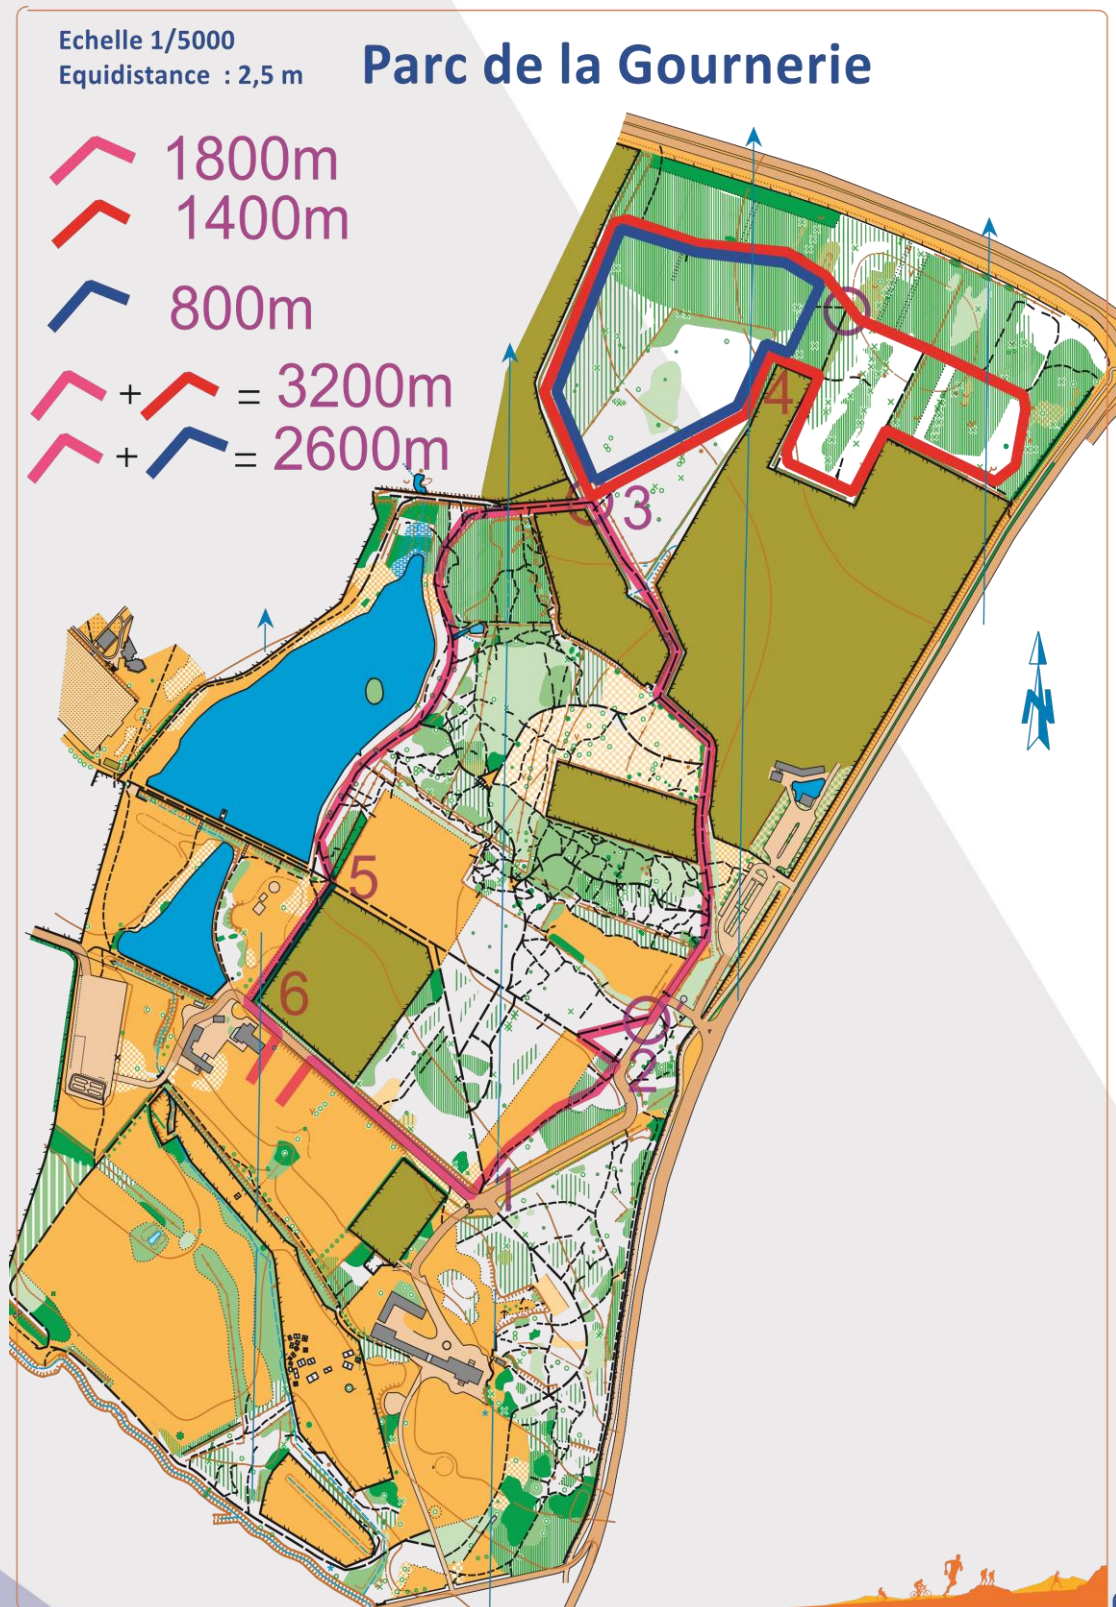

PLAN PARCOURS

BF et BG	Petite boucle	1800 m
MF	Moyenne boucle	2600 m
MG et LYC F	Grande boucle	3200 m
LYC G	Moyenne boucle + Petite Boucle	4400 m
SPORT PARTAGÉ	Grande boucle	3200 m (4 x 800m)

PLAN SITE

2021
2022