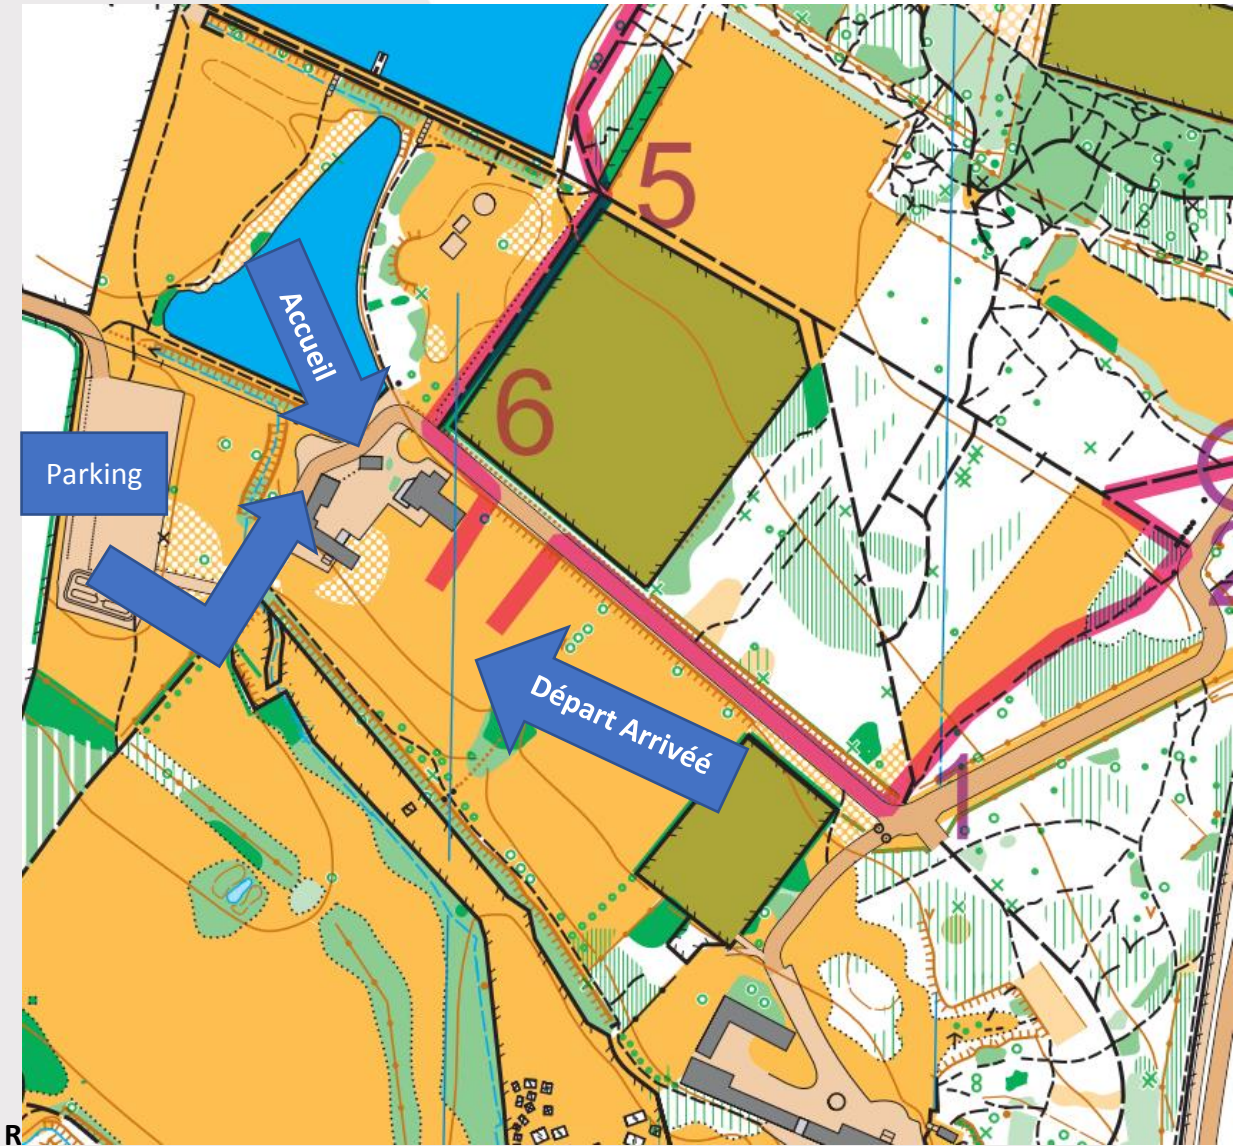

PLAN PARCOURS

BF et BG	Petite boucle	1800 m
MF	Moyenne boucle	2600 m
MG et LYC F	Grande boucle	3200 m
LYC G	Moyenne boucle + Petite Boucle	4400 m
SPORT PARTAGÉ	Grande boucle	3200 m (4 x 800m)

PLAN SITE

2021
2022